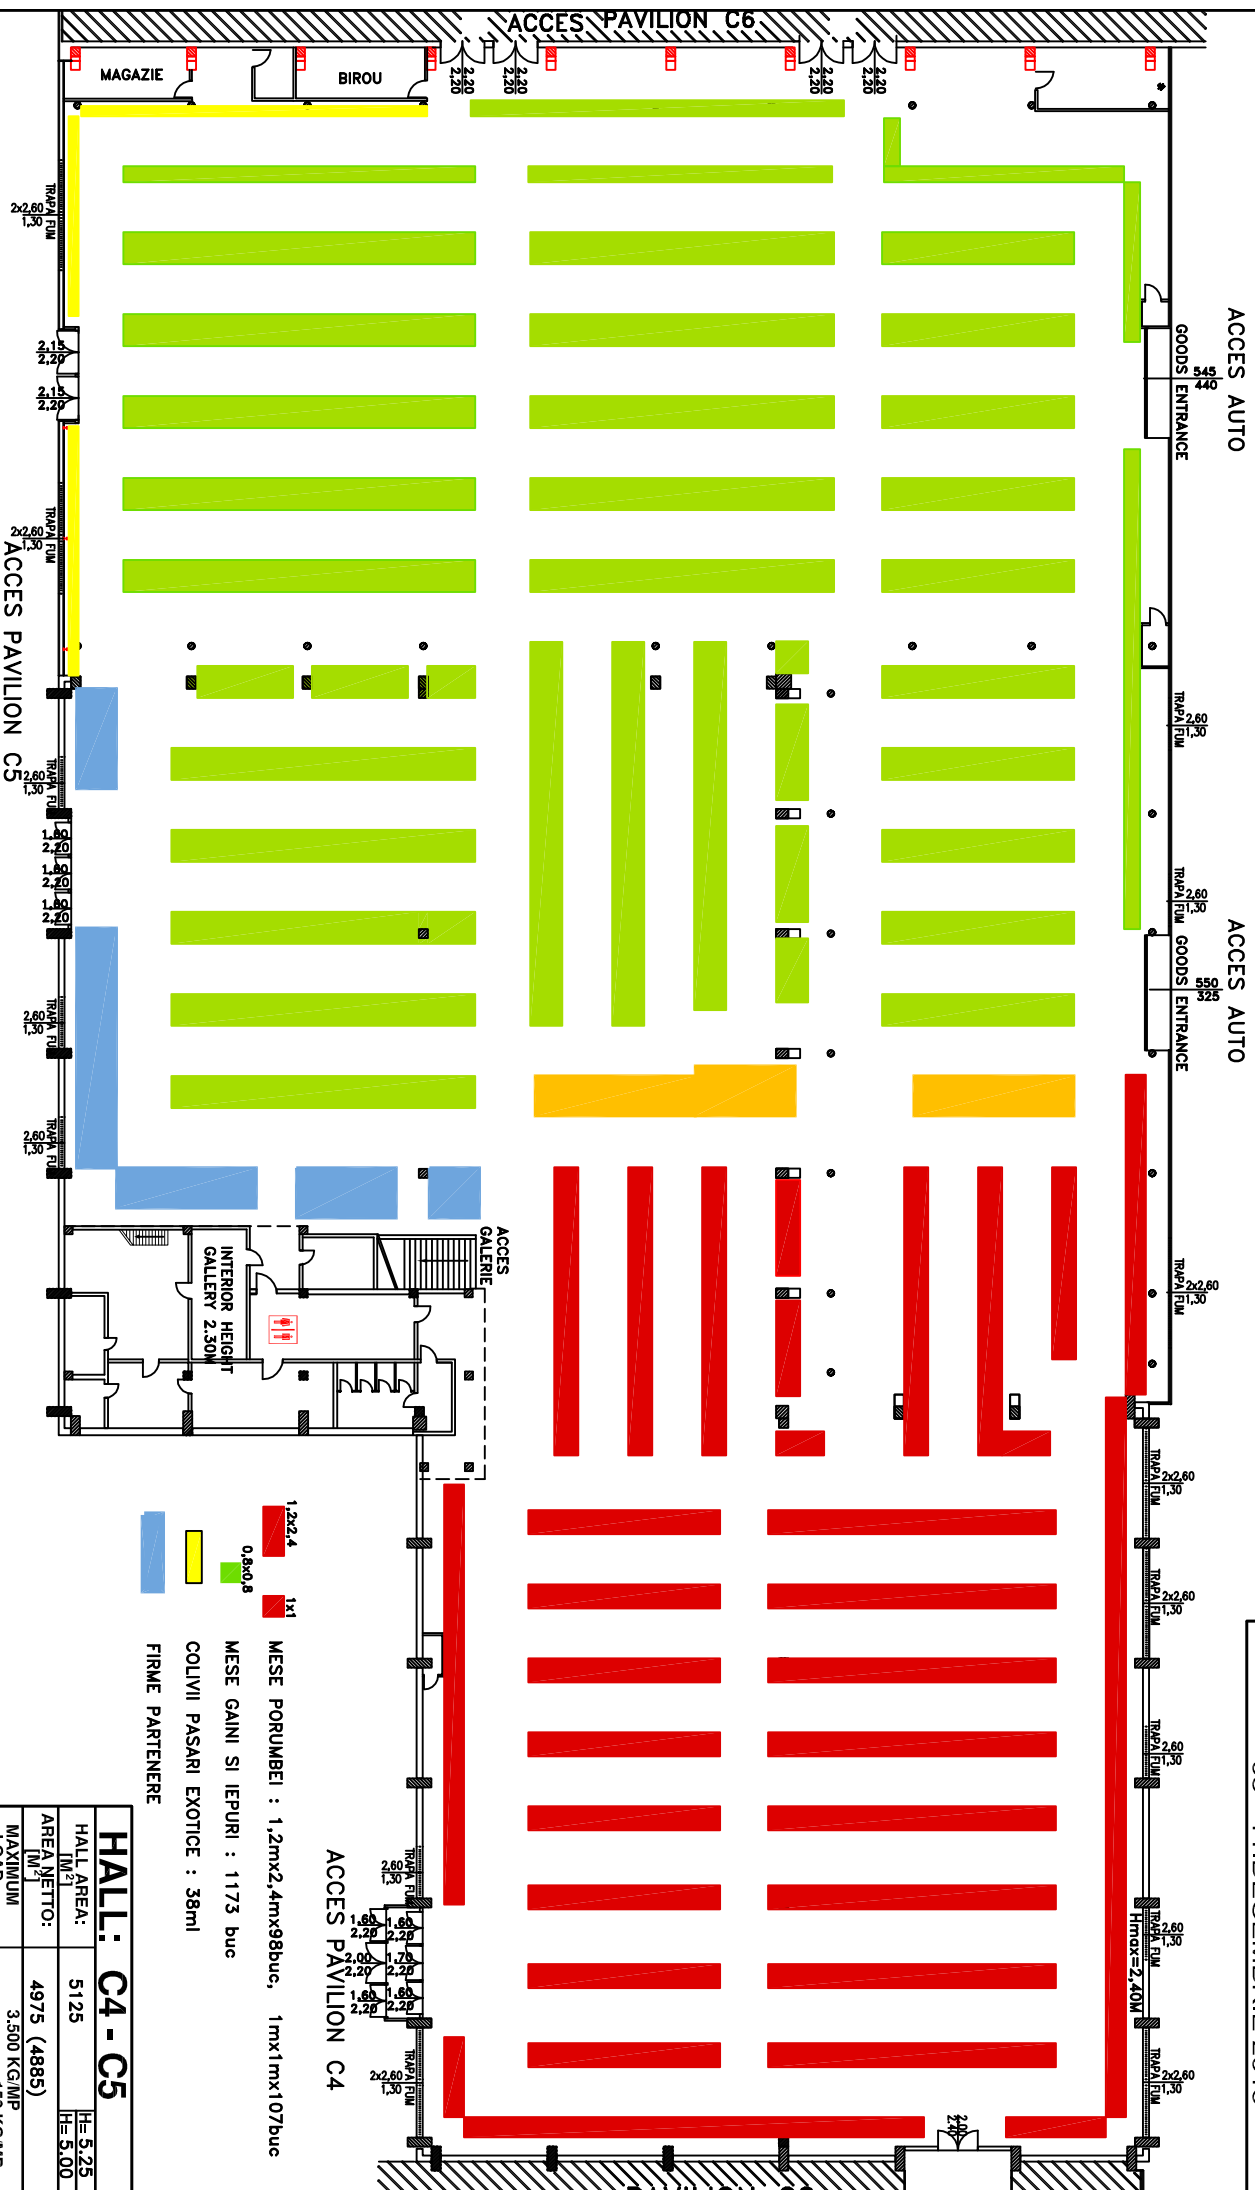

EXPOZITIA NATIONALA DE PORUMBEI, PASARI SI ANIMALE MICI DE RASA

08 - 11. DECEMBRIE 2016

- 1,2x2,4 MESE PORUMBEI : 1,2mx2,4mx98buc. 1mx1mx107buc
- 0,4x0,8 MESE GAINI SI IEPURI : 1173 buc
- COLIVII PASARI EXOTICE : 38m
- FIRME PARTENERE

HALL: C4 - C5

HALL AREA:	5125	HE 5,25
AREA NETTO:	4975 (4885)	HE 5,00
MAXIMUM LOAD	3.500 KG/MP	150 KG/MP

ROMEXPO S.A.
 Bdul.Morarii nr.65-67
 CP 32-3.011465,
 Sector 1, Bucuresti
 CIF: RO 1555425
 Nr.Reg.Com.J40/14818/1991